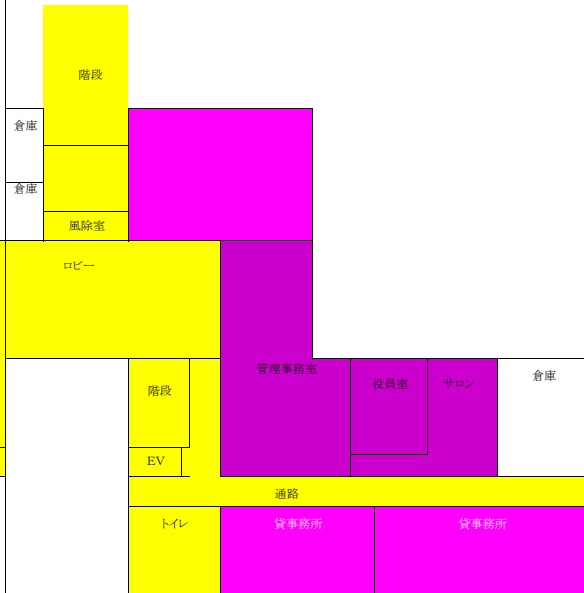

久留米地域地場産業振興センター 建物 配置図

1階平面図

日常清掃

随時清掃

清掃不要

2階平面図

3階平面図

建物まわり配置図

随時清掃