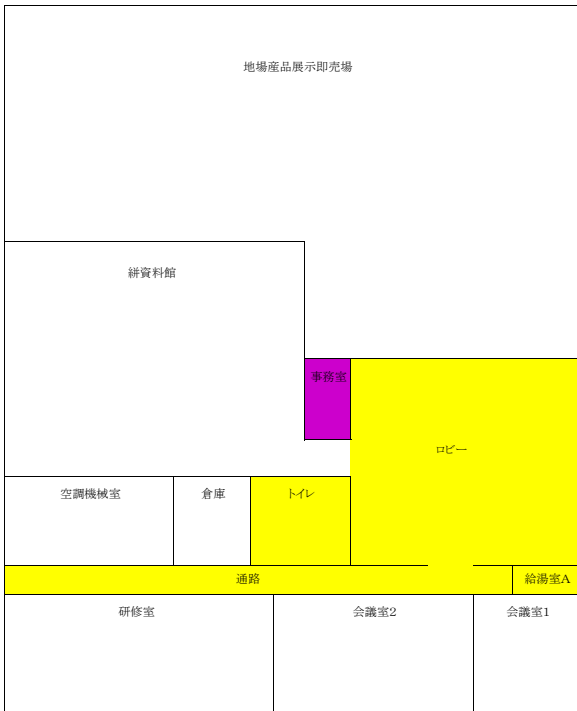

久留米地域地場産業振興センター 建物 配置図

1階平面図

日常清掃

随時清掃

清掃不要

2階平面図

3階平面図

建物まわり配置図