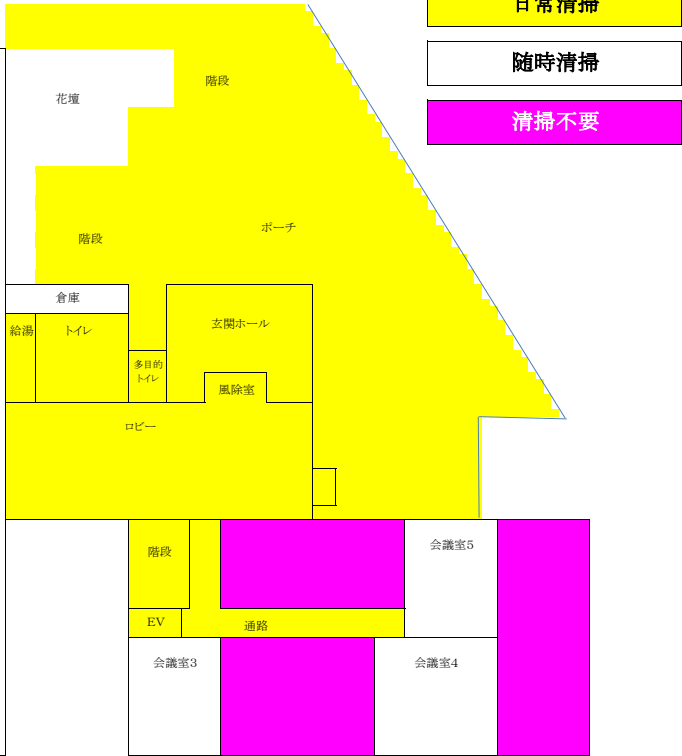

久留米地域地場産業振興センター 建物 配置図

1階平面図

日常清掃

随時清掃

清掃不要

2階平面図

3階平面図

建物まわり配置図

随時清掃